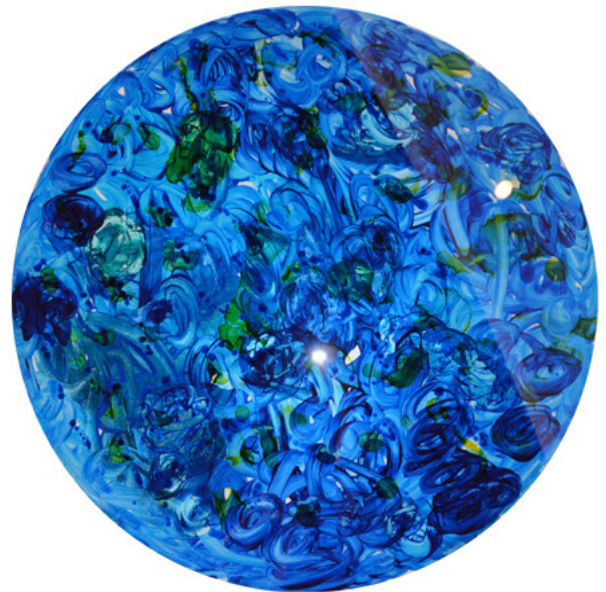

# WILLIAM & WESLEY CO.

**Belmont Art Glass Table**  
**42" D X 18" H**  
**Custom Sizes Available**