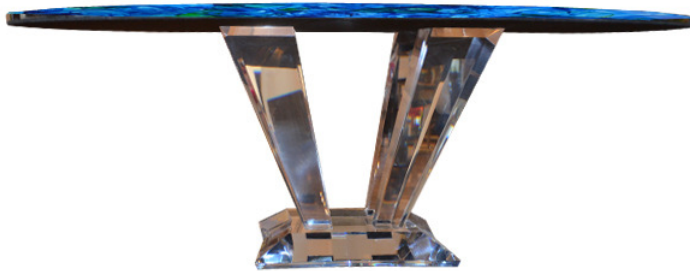

# WILLIAM & WESLEY CO.

**Belmont Art Glass Table**  
**42" D X 18" H**  
**Custom Sizes Available**