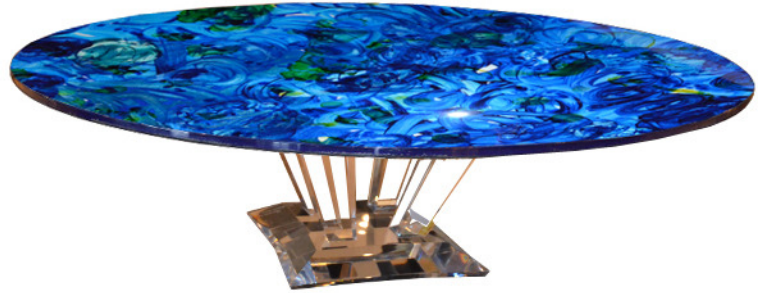

# WILLIAM & WESLEY CO.

**Belmont Art Glass Table**  
**42" D X 18" H**  
**Custom Sizes Available**