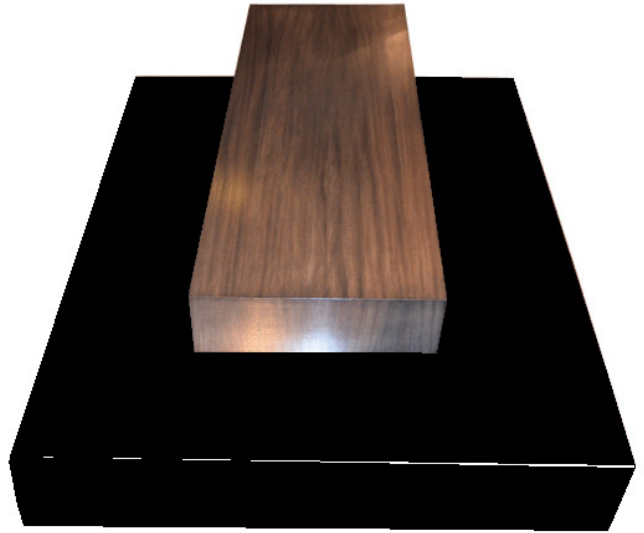

WILLIAM & WESLEY CO.

Bianca Cocktail Table
48"W X 68"L X 15"H
Custom Sizes Available