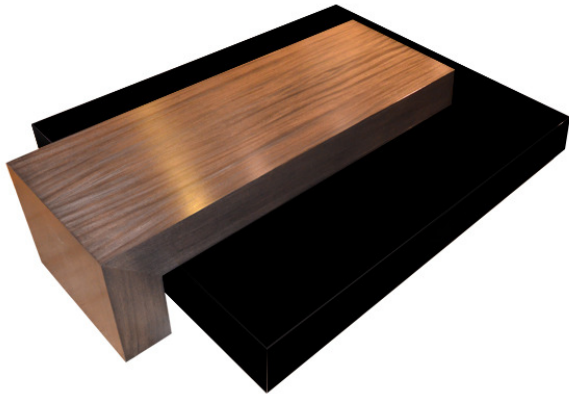

WILLIAM & WESLEY CO.

Bianca Cocktail Table
48"W X 68"L X 15"H
Custom Sizes Available