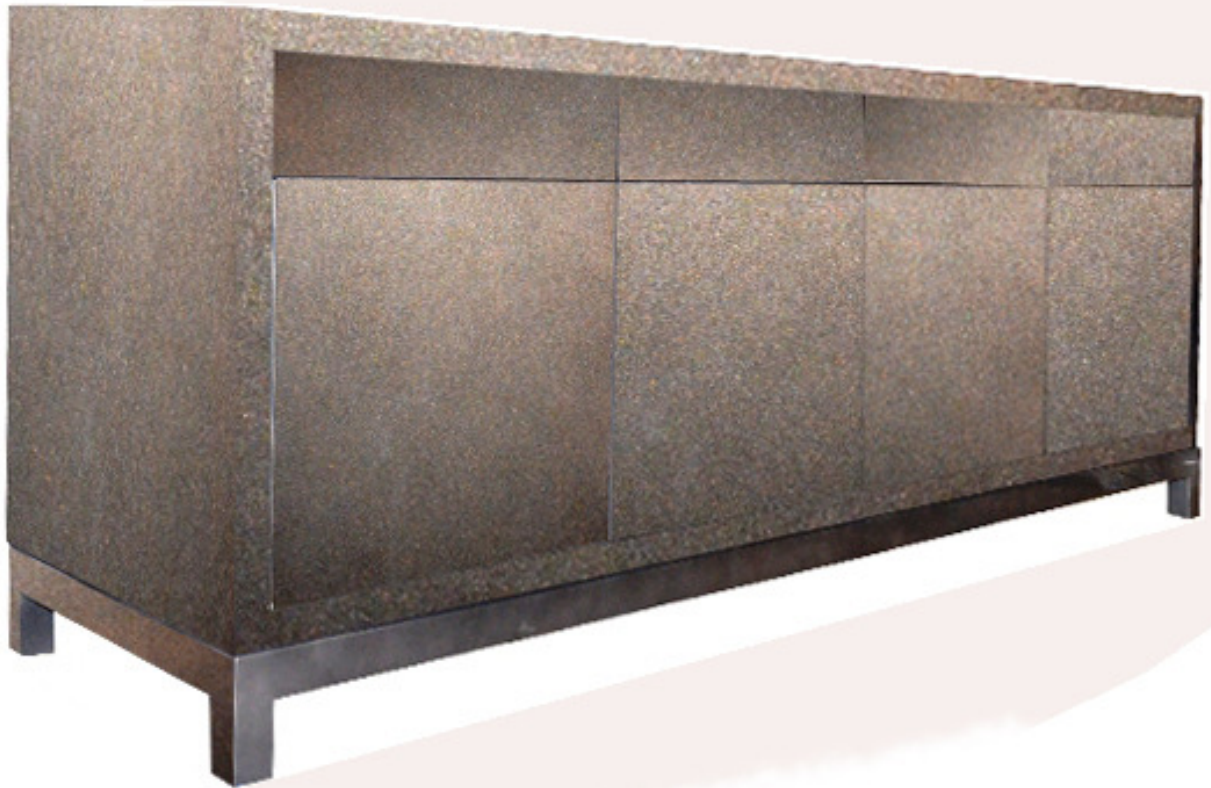

# WILLIAM & WESLEY CO.

**Bravado Dresser**  
**80"W X 20"D X 30"H**  
**Custom Sizes Available**