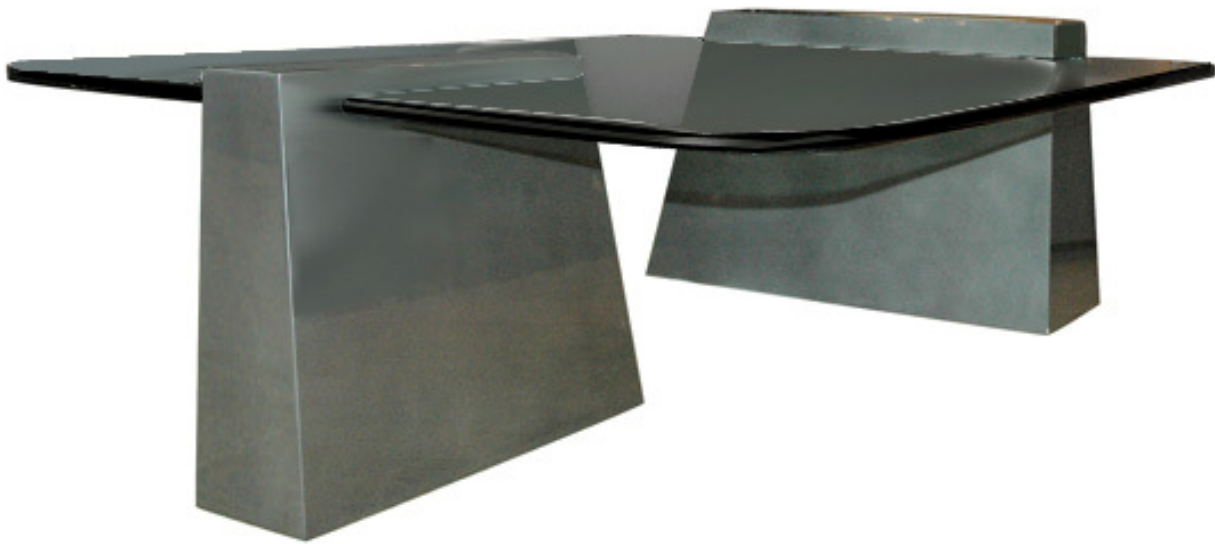

WILLIAM & WESLEY CO.

Corvin Cocktail Table
42w X 18h X 58l
Custom Sizes Available