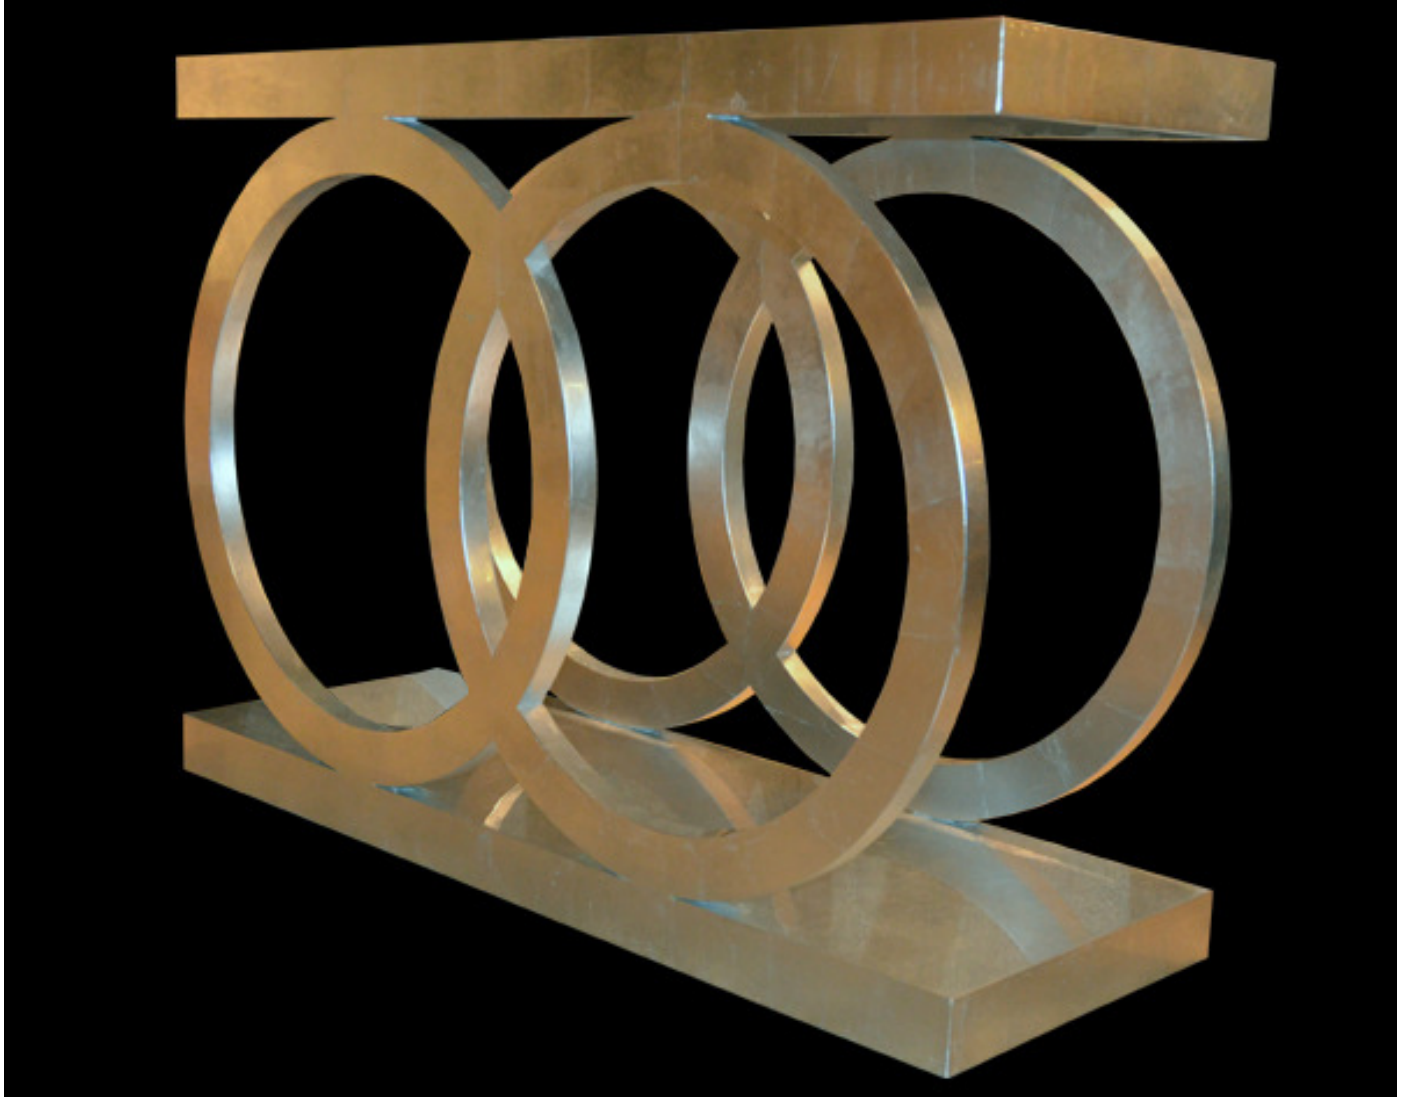

WILLIAM & WESLEY CO.

Dual Circle Console
18"D x 51"W x 36"H
Custom Sizes Available